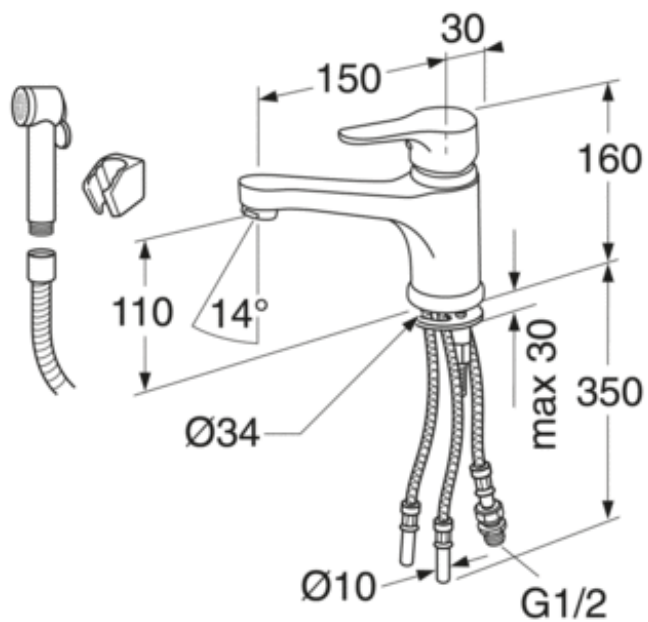

JOONIS

EDASIMÜÜJAD

A MEMBER OF THE
VILLEROY & BOCH GROUP

Villeroy & Boch Gustavsberg Oy Eesti Filiaal
F. R. Faehmanni 6
10125 Tallinn
Tel.: +372 646 0312
gustavsberg.ee | info@gustavsberg.ee